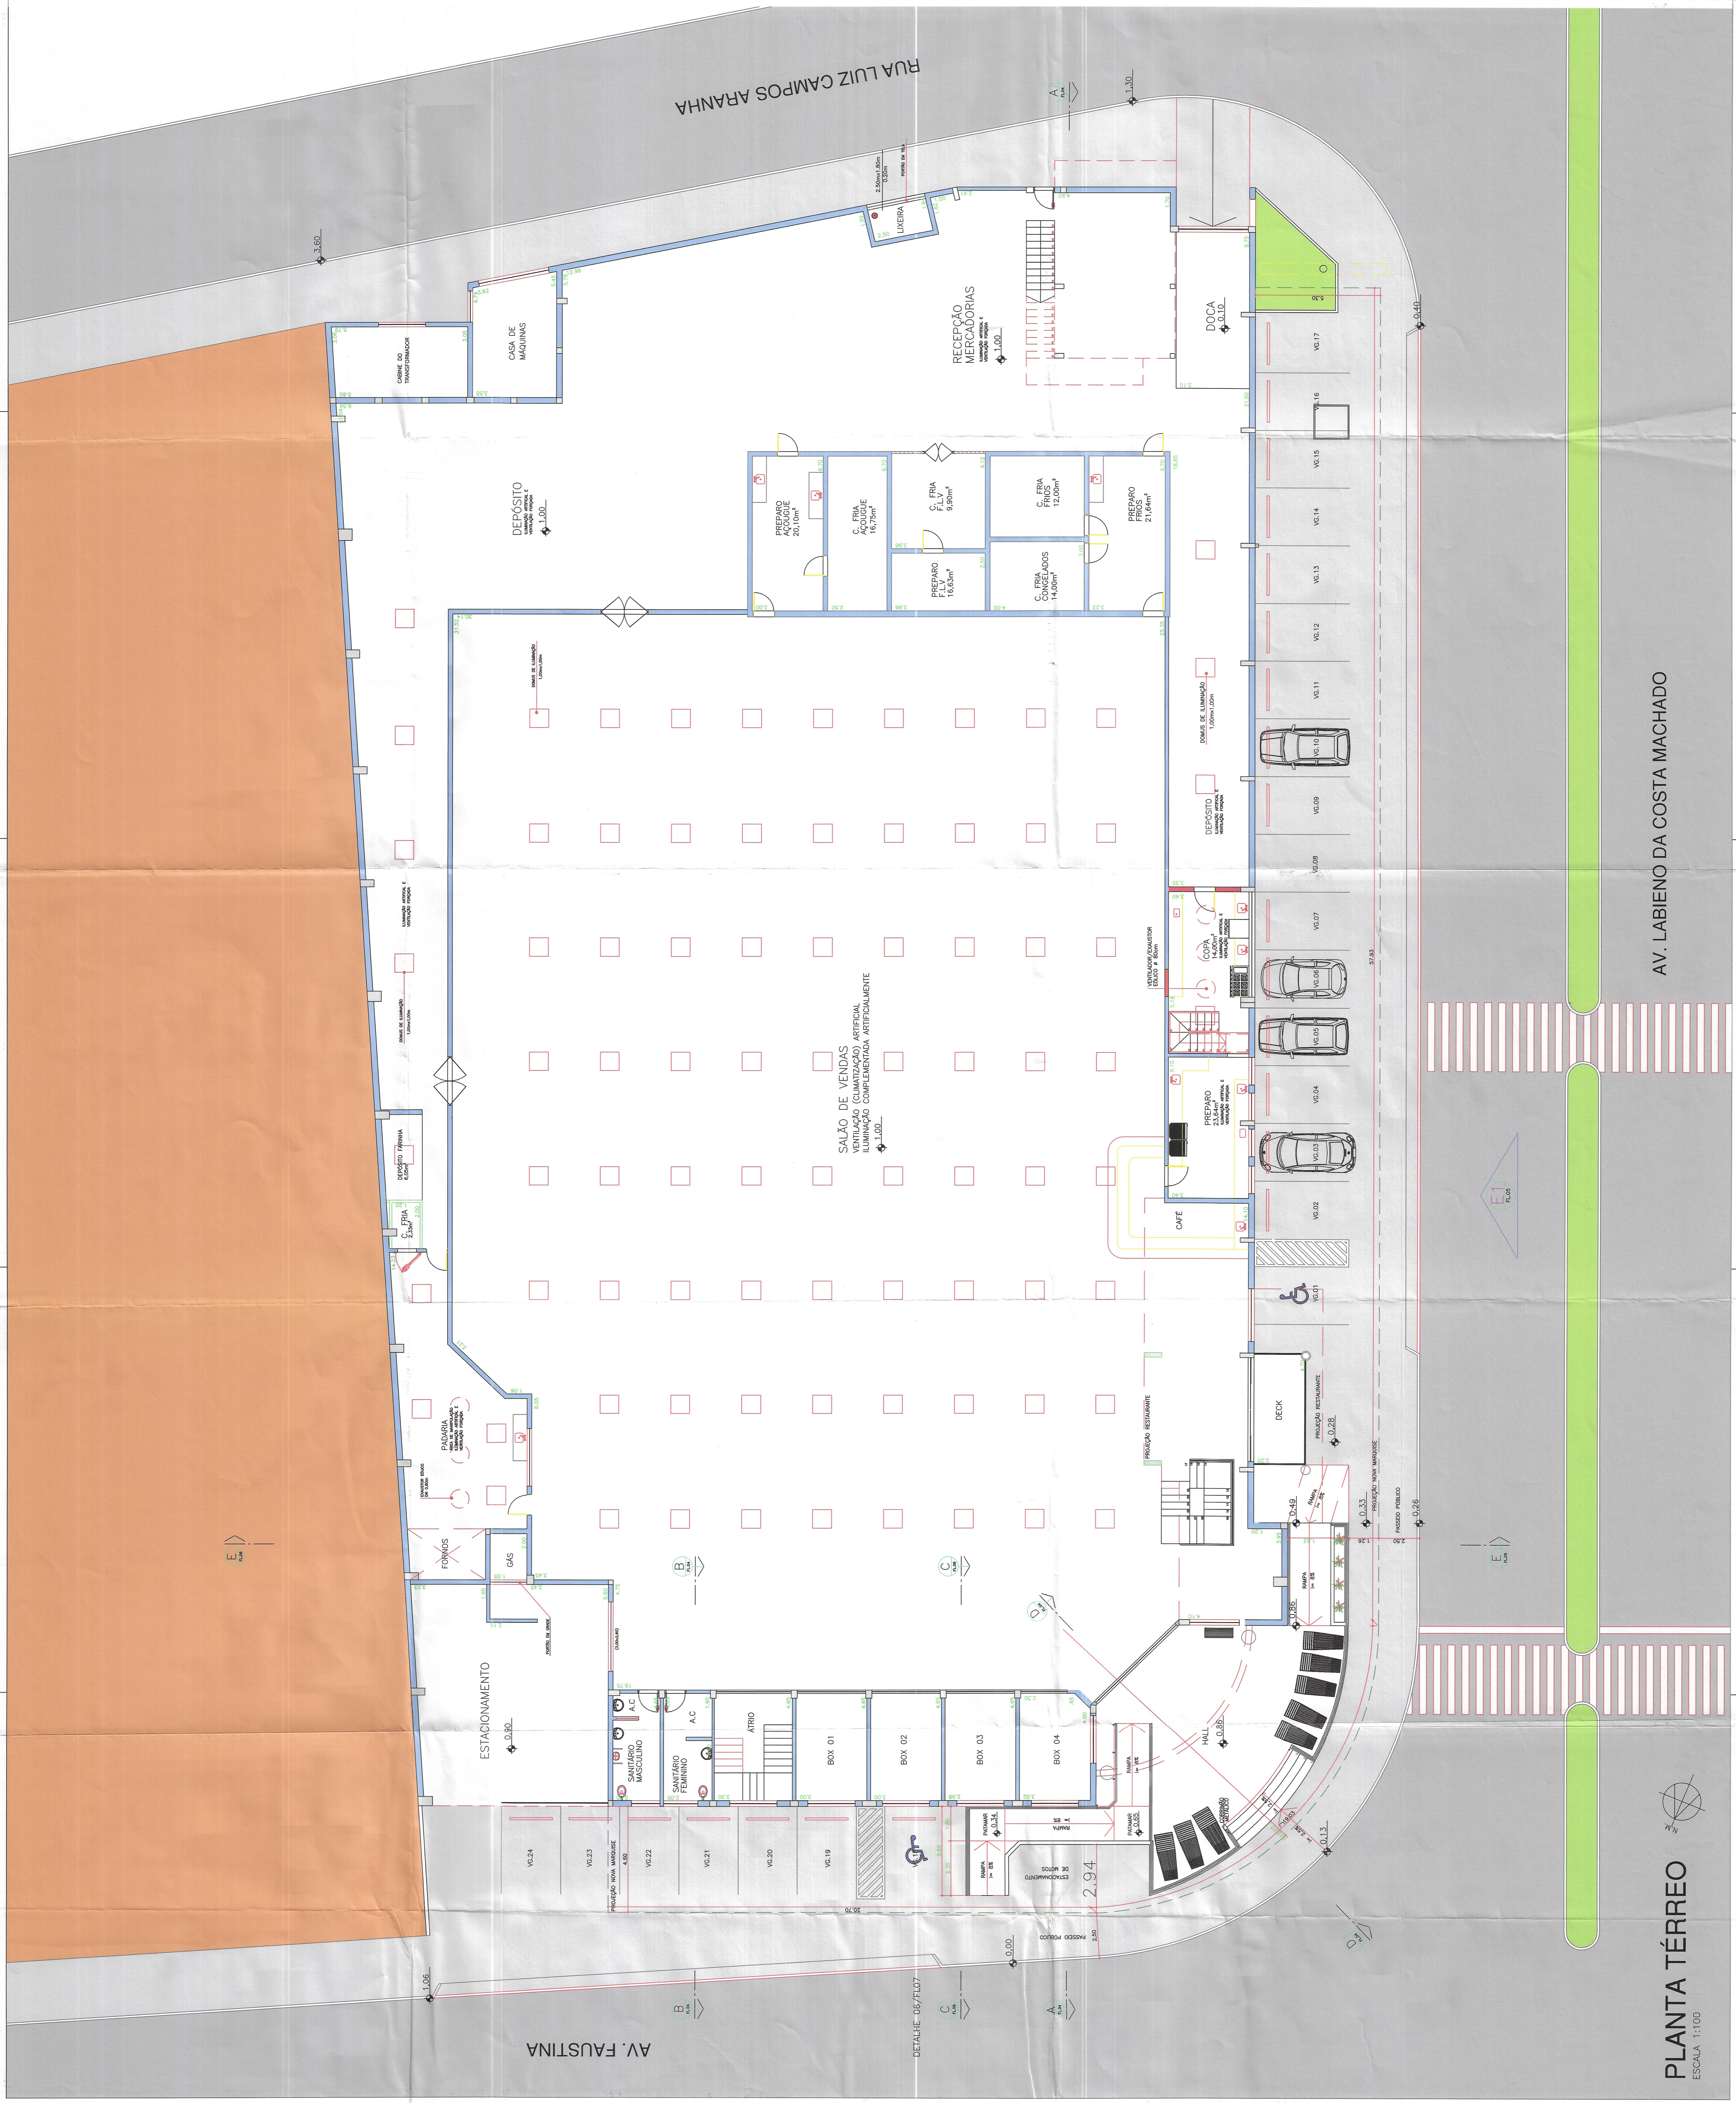

AV. FAUSTINA

RUA LUIZ CAMPOS ARANHA

DETALHE 05/F107

DECK

PREPARO RESTAURANTE

CAFE

PREPARO

DEPOSITO

DOMUS DE LIMPAÇÃO

RECEPÇÃO MERCADORIAS

DOCA

CASA DE MÁQUINAS

DEPOSITO

CABINE DO TRANSFORMADOR

PLANTA TÉRREO
ESCALA 1:100

AV. LABIENO DA COSTA MACHADO

LEGENDA

- EXISTENTE
- A REGULARIZAR

PLANTA DE COBERTURA
ESCALA 1:500