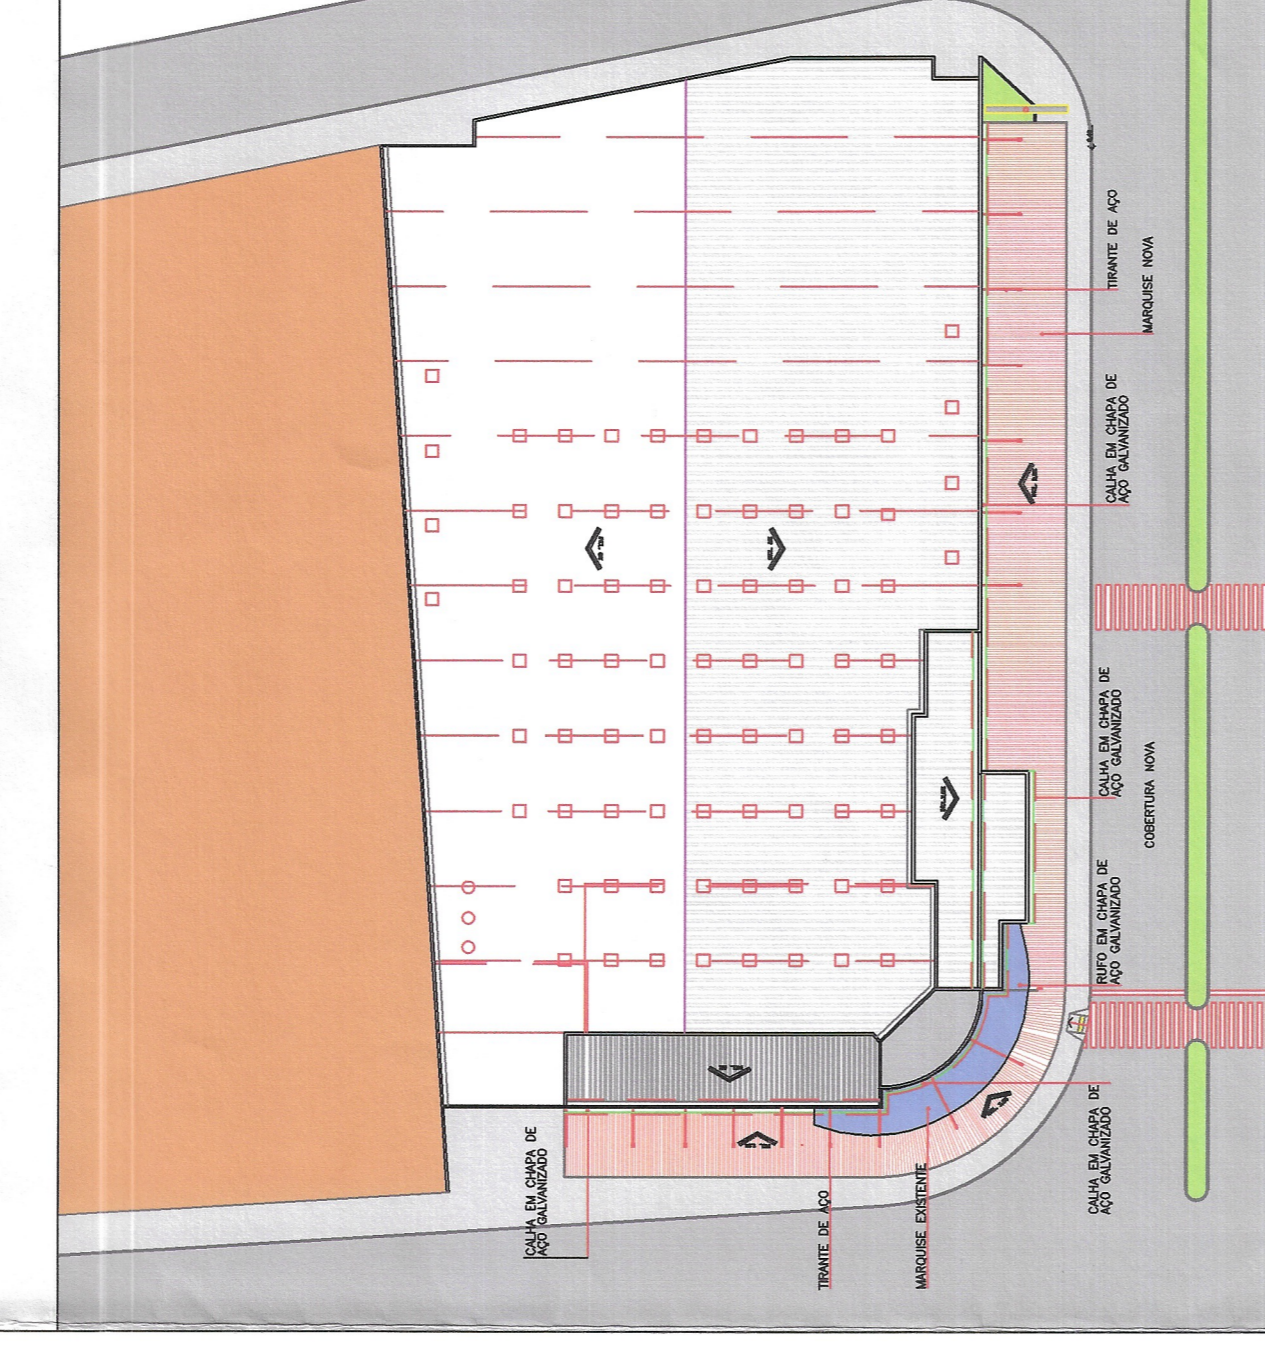

Objeto: Atendimento para portadores de deficiência física e idosos, no restaurante.

O restaurante instalado no interior do Supermercado Serve Todos é composto de dois pavimentos, pavimento superior e pavimento térreo. No pavimento térreo haverá atendimento para portadores de deficiência física e idosos, com atendentes a disposição, assim como caixa registradora.

PLANTA TÉRREO
ESCALA 1:100

AV. LABIENO DA COSTA MACHADO

LEGENDA

- EXISTENTE
- A REGULARIZAR

PLANTA DE COBERTURA
ESCALA 1:500

PROJETO COMPLETO

REGULARIZAÇÃO DE UM SUPERMERCADO

PROPRIETÁRIO: SUPERMERCADO SERVE TODOS DE PIRAULITA

LOCAL DA OBRAS: AV. LABIENO DA COSTA MACHADO, 200 - GARÇA/SP

01/04

PROJETO: LOCALIZAÇÃO E ESCALA

SEAL: 01/04/2024

PROJETO: LOCALIZAÇÃO E ESCALA

SEAL: 01/04/2024

PROJETO: LOCALIZAÇÃO E ESCALA

SEAL: 01/04/2024

PROJETO: LOCALIZAÇÃO E ESCALA

SEAL: 01/04/2024